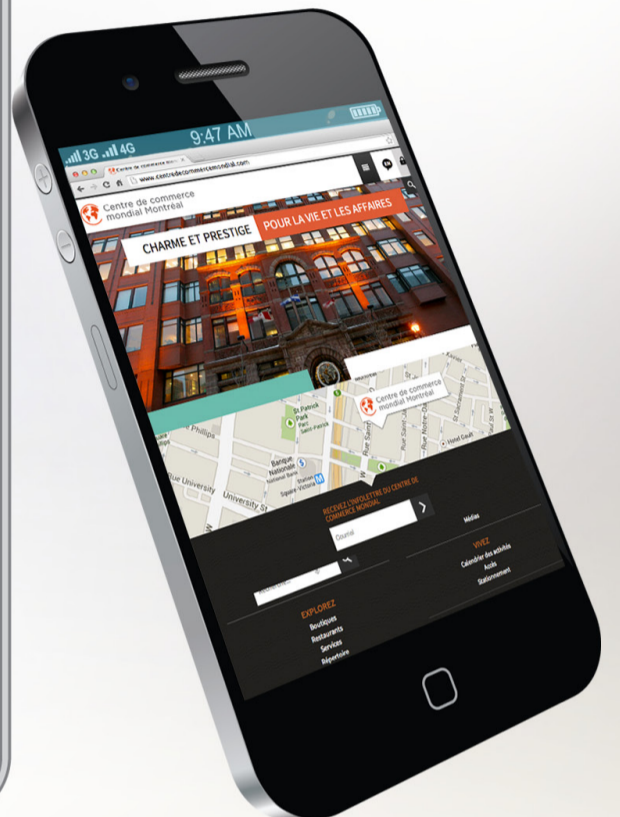

Laissez-vous inspirer par le nouveau site web du Centre de commerce mondial

En ligne dès maintenant à la même adresse!

Le charme et le prestige d'un environnement unique

Venez visiter notre nouveau site avec une image dynamique reflétant le charme et le prestige du Centre : un environnement inspirant pour la vie et pour les affaires. Un site expressément conçu pour répondre à vos besoins, à ceux de vos clients, de vos partenaires et de vos employés.

Laissez-vous inspirer dès la page d'accueil : explorez toute une gamme de services pratiques et raffinés, pour ensuite découvrir l'histoire et les atouts de ce lieu unique. Naviguez à travers la barre de menu principal pour en savoir davantage sur le Centre de commerce mondial : ses activités, ses commerces et ses espaces à louer.