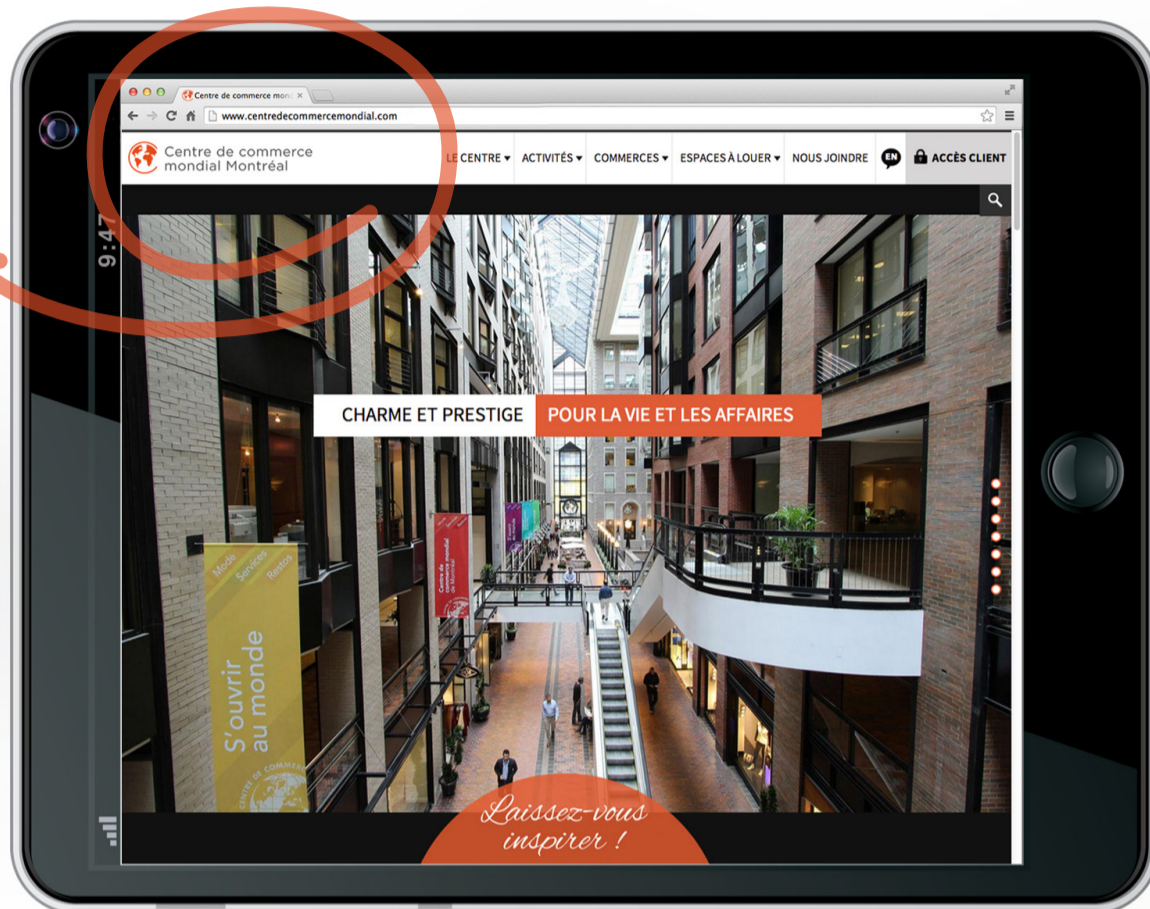

Laissez-vous inspirer par le nouveau site web du Centre de commerce mondial

En ligne dès maintenant à la même adresse!

Le charme et le prestige d'un environnement unique

Venez visiter notre nouveau site avec une image dynamique reflétant le charme et le prestige du Centre : un environnement inspirant pour la vie et pour les affaires. Un site expressément conçu pour répondre à vos besoins, à ceux de vos clients, de vos partenaires et de vos employés.

Laissez-vous inspirer dès la page d'accueil : explorez toute une gamme de services pratiques et raffinés, pour ensuite découvrir l'histoire et les atouts de ce lieu unique. Naviguez à travers la barre de menu principal pour en savoir davantage sur le Centre de commerce mondial : ses activités, ses commerces et ses espaces à louer.